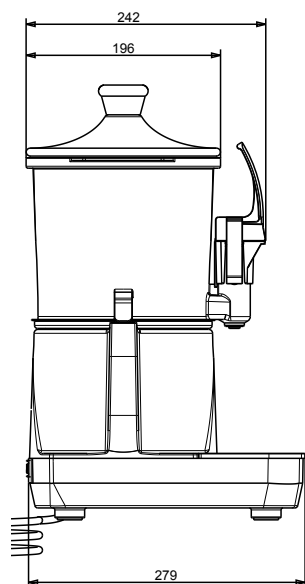

SCHVÁLENO: _____

Zepředu

Boční

Shora

Elektro

Napětí:

560018 (LOLA3)

220-240 V/1 ph/50 Hz

Příkon max:

0.85 kW

Hlavní informace

Vnější rozměry, Šířka	233 mm
Vnější rozměry, Hloubka	281 mm
Vnější rozměry, Výška	436 mm
Netto váha:	5.2 kg
Přepravní váha:	7 kg
Přepravní výška:	490 mm
Přepravní šířka:	320 mm
Přepravní hloubka:	360 mm
Přepravní objem:	0.06 m ³