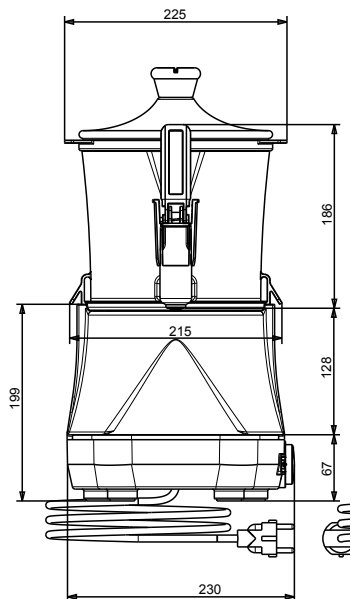

ZÁSObNÍK NA HORKOU
ČOKOLÁDU, 3L NÁDOBA,
ČERNÝ

Zkrácená specifikace

Položka č. _____

Zásobník/Dávkovač horké čokolády. Kompaktní design. Průhledná a odjímatelná nádoba, kterou lze snadno dát do chladicí skříně přes noc. Vertikální kohoutek se snadno čistí a demontuje.

SCHVÁLENO: _____

Zepředu

Boční

Shora

Elektro

Napětí:

560018 (LOLA3)

220-240 V/1 ph/50 Hz

Příkon max:

0.85 kW

Hlavní informace

Vnější rozměry, Šířka	233 mm
Vnější rozměry, Hloubka	281 mm
Vnější rozměry, Výška	436 mm
Netto váha:	5.2 kg
Přepravní váha:	7 kg
Přepravní výška:	490 mm
Přepravní šířka:	320 mm
Přepravní hloubka:	360 mm
Přepravní objem:	0.06 m ³