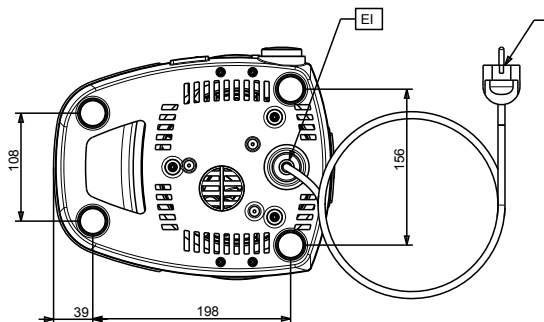

SCHVÁLENO: _____

Zepředu

Boční

Shora

Elektro

Napětí:

560018 (LOLA3)

220-240 V/1 ph/50 Hz

Příkon max:

0.85 kW

Hlavní informace

Vnější rozměry, Šířka	233 mm
Vnější rozměry, Hloubka	281 mm
Vnější rozměry, Výška	436 mm
Netto váha:	5.2 kg
Přepravní váha:	7 kg
Přepravní výška:	490 mm
Přepravní šířka:	320 mm
Přepravní hloubka:	360 mm
Přepravní objem:	0.06 m ³